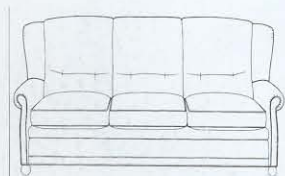

Avenue

*Jio* MÖBLER

## Avenue

**Soffa 3-sits** Längd 222 cm. Höjd 98 cm. Djup 103 cm. Sitshöjd 47 cm.

**Soffa 2-sits** Längd 163 cm. Höjd 98 cm. Djup 103 cm. Sitshöjd 47 cm.

**Fåtölj** Bredd 95 cm. Höjd 98 cm. Djup 103 cm. Sitshöjd 47 cm.

**Pall** 62x62 cm. Höjd 46 cm.