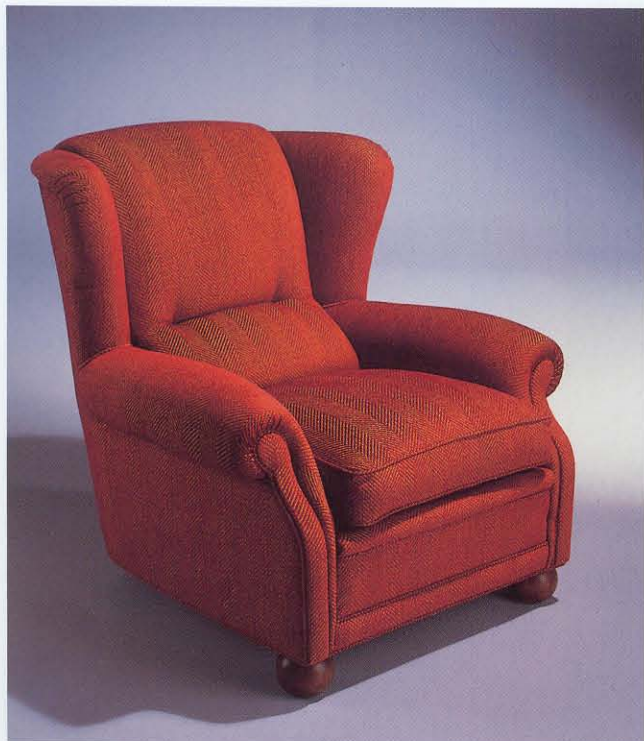

Avenue

*Jio* MÖBLER

## Avenue

**Soffa 3-sits** Längd 222 cm. Höjd 98 cm. Djup 103 cm. Sitshöjd 47 cm.

**Soffa 2-sits** Längd 163 cm. Höjd 98 cm. Djup 103 cm. Sitshöjd 47 cm.

**Fåtölj** Bredd 95 cm. Höjd 98 cm. Djup 103 cm. Sitshöjd 47 cm.

**Pall** 62x62 cm. Höjd 46 cm.