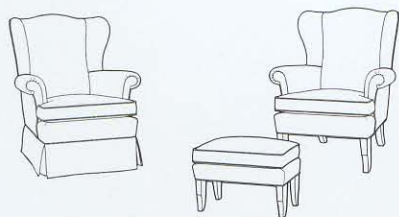

Edward

Edward

Fåtölj Bredd 82 cm. Höjd 100 cm. Djup 80 cm. Sitshöjd 46 cm.
Pall 62x42 cm. Höjd 46 cm.